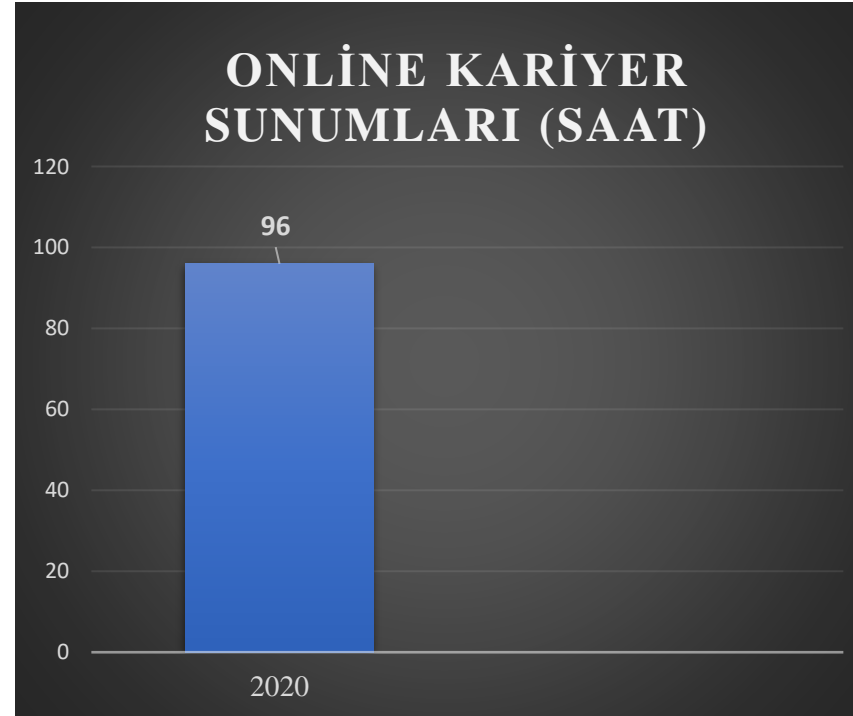

İYTE KARIYER DESTEK BİRİMİ (KARDES)

9. ONLINE KARIYER SUNUMLARI (SAAT) (*10.07.2020 İtibariyle)